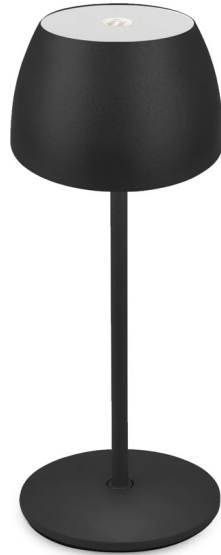

LAMPADA POLLY NERA

Lampada da tavolo mod. Polly col. nero diam. 11 x h 30 cm, luce a LED bianca.

Pz.1/conf.

CODICE: 1000/YX | **Categorie:** [Centrotavola e Proiettori](#), [Illuminazione - Arredi & Complementi](#)